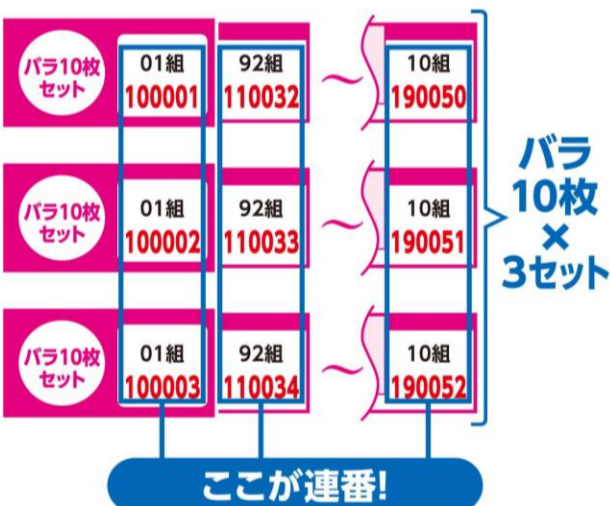

抽せんは、サマージャンボ・サマージャンボミニともに8月14日(水) 江東公会堂 ティアラこうとう(東京)で行います。
 支払開始日は8月19日(月)になります。
 ★最終日午後3時以降は閉店になる売り場もありますので、お早めにお買い求め下さい。★お問い合わせ先:宝くじ照会センター TEL 03(3535)9085
 宝くじ公式サイト <https://www.takarakuji-official.jp/>
 ●宝くじの収益金は、私たちの街の公共事業等に役立てられています。●外国発行の宝くじを、日本国内において購入することは、法律で禁止されています。

ジャンボ宝くじがもっと楽しくなる3つの買い方!

さんれん 3連バラ

30枚セット 9,000円

- 900円以上*が必ず当たる
 ※下1桁(300円)×3枚
- バラなのに1等・前後賞当せんの可能性

セット内容

*3連バラは、まれに3枚連番になっていない場合があります。

ふくれん 福連100

100枚セット 30,000円

- 6,000円以上*が必ず当たる
 ※下1桁(300円)×10枚+下2桁(3,000円)×1枚
- 1等・前後賞当せんの可能性

セット内容

ふく 福バラ100

100枚セット 30,000円

- 6,000円以上*が必ず当たる
 ※下1桁(300円)×10枚+下2桁(3,000円)×1枚
- 1枚ずつ当せん確認をするバラならではのドキドキ感がたっぷり味わえる

セット内容

宝くじ神社 イオンスーパーセンター 一関チャンスセンター