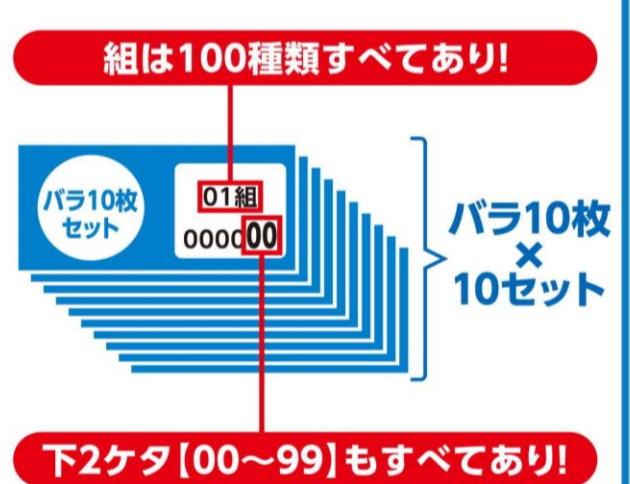

- 6,000円以上*が必ず当たる
 ※下1桁(300円)×10枚+下2桁(3,000円)×1枚
- 1等・前後賞当せんの可能性

セット内容

ふく 福バラ100

100枚セット 30,000円

- 6,000円以上*が必ず当たる
 ※下1桁(300円)×10枚+下2桁(3,000円)×1枚
- 1枚ずつ当せん確認をするバラならではのドキドキ感がたっぷり味わえる

セット内容

宝くじ神社 イオンスーパーセンター 一関チャンスセンター