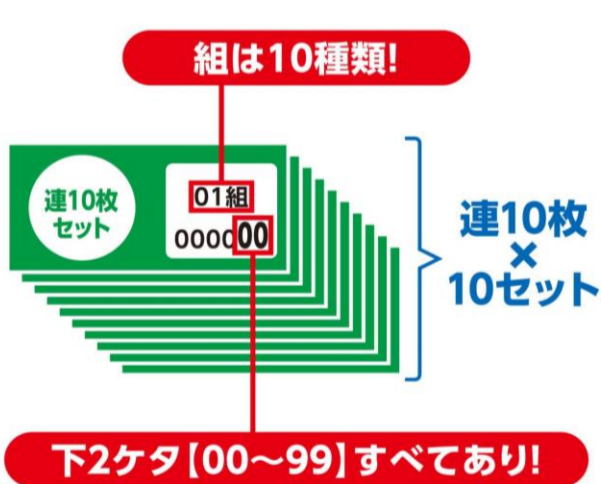

ジャンボ宝くじがもっと楽しくなる3つの買い方!

さんれん 3連バラ

30枚セット 9,000円

- 900円以上*が必ず当たる
 ※下1桁(300円)×3枚
- バラなのに1等・前後賞当せんの可能性

セット内容

*3連バラは、まれに3枚連番になっていない場合があります。

ふくれん 福連100

100枚セット 30,000円

- 6,000円以上*が必ず当たる
 ※下1桁(300円)×10枚+下2桁(3,000円)×1枚
- 1等・前後賞当せんの可能性

セット内容

ふく 福バラ100

100枚セット 30,000円

- 6,000円以上*が必ず当たる
 ※下1桁(300円)×10枚+下2桁(3,000円)×1枚
- 1枚ずつ当せん確認をするバラならではのドキドキ感がたっぷり味わえる

セット内容

宝くじ神社 イオンスーパーセンター 一関チャンスセンター